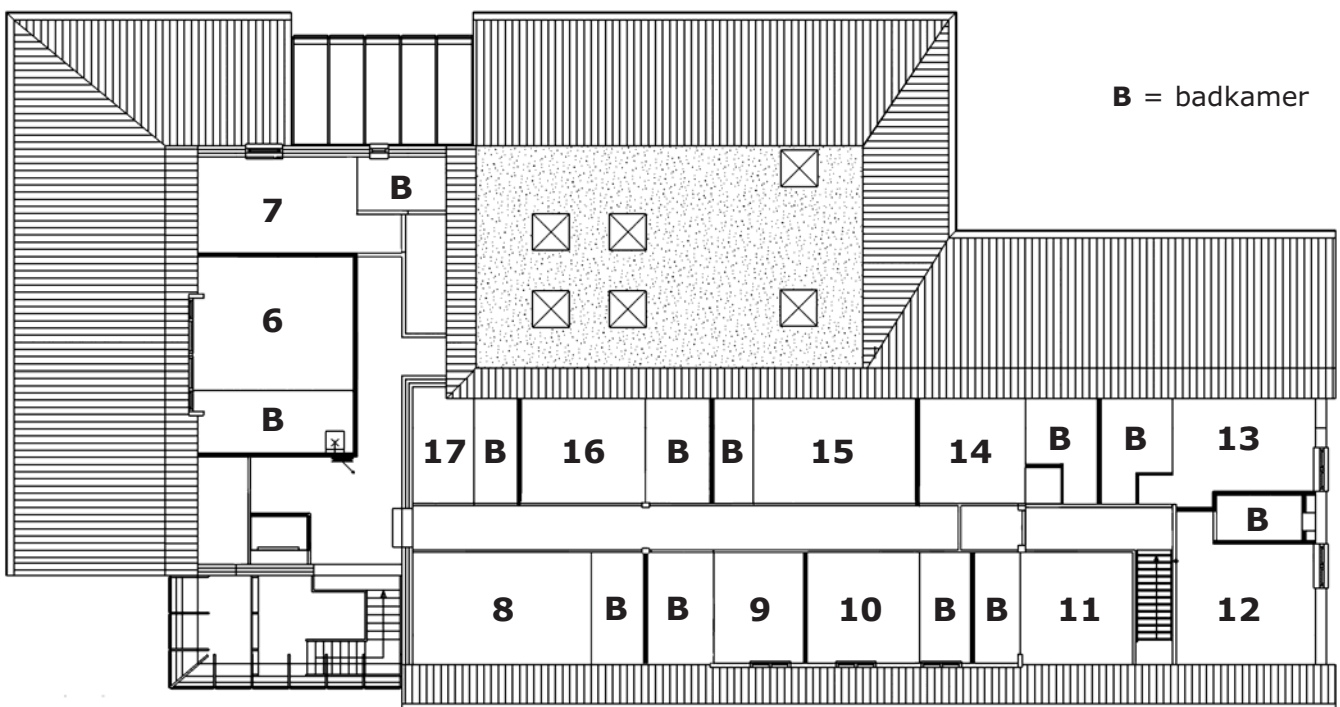

Hoofdgebouw

Plattegrond verdieping hoofdgebouw

- Kamer 6: 2x elektrisch niveaubed, 1 wegklapbaar stapelbed (4 pers.)
- Kamer 7: 2x elektrisch niveaubed (2 pers.)
- Kamer 8: 2x 1 persoonsbed (2 pers.)
- Kamer 9: 1x 1 persoonsbed en 1 onderschuif bed (2 pers.)
- Kamer 10: 2x 1 persoonsbed (2 pers.)
- Kamer 11: 1x 1 persoonsbed en 1 onderschuif bed (2 pers.)
- Kamer 12: 2x 1 persoonsbed (2 pers.)
- Kamer 13: 2x 1 persoonsbed (2 pers.)
- Kamer 14: 2x 1 persoonsbed (2 pers.)
- Kamer 15: 2x 1 persoonsbed en 1 wegklapbaar bed (3 pers.)
- Kamer 16: 2x 1 persoonsbed (2 pers.)
- Kamer 17: 1x 1 persoonsbed (1 pers.)