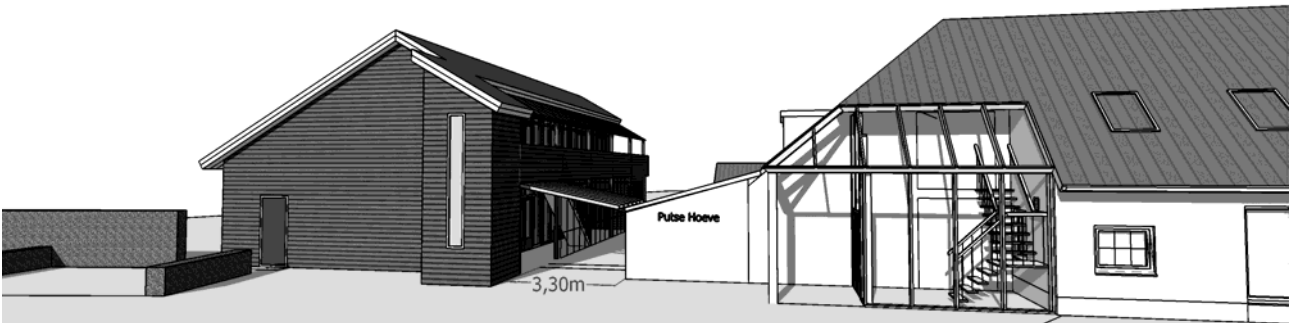

Plattegrond en slaapkamerindeling

Bijgebouw

Hoofdgebouw voorzijde

Bijgebouw

Hoofdgebouw voorzijde

Hoofdgebouw achterzijde

Hoofdgebouw

Deels overdekt terras achterzijde

Bijgebouw

Hoofdgebouw

Standaard inrichting: 48 slaappleaatsen

Totaal 22 slaapkamers. In de kamers 1 t/m 7 in het hoofdgebouw en 18 t/m 22 in het bijgebouw staan elektrische niveaubedden, in de kamers 8 t/m 17, 21 en 22 staan box-spring bedden. Alle slaapkamers hebben een eigen badkamer. Er liggen 1-persoons dekbedden en kussens op de bedden.

Plattegrond begane grond hoofdgebouw

- Kamer 1: 2x elektrisch niveaubed + 1 wegklapbed (3 pers.)
- Kamer 2: 2x elektrisch niveaubed + 1 wegklapbed (3 pers.)
- Kamer 3: 2x elektrisch niveaubed + 1 wegklapbed (3 pers.)
- Kamer 4: 2x elektrisch niveaubed (2 pers.)
- Kamer 5: 2x elektrisch niveaubed (2 pers.)