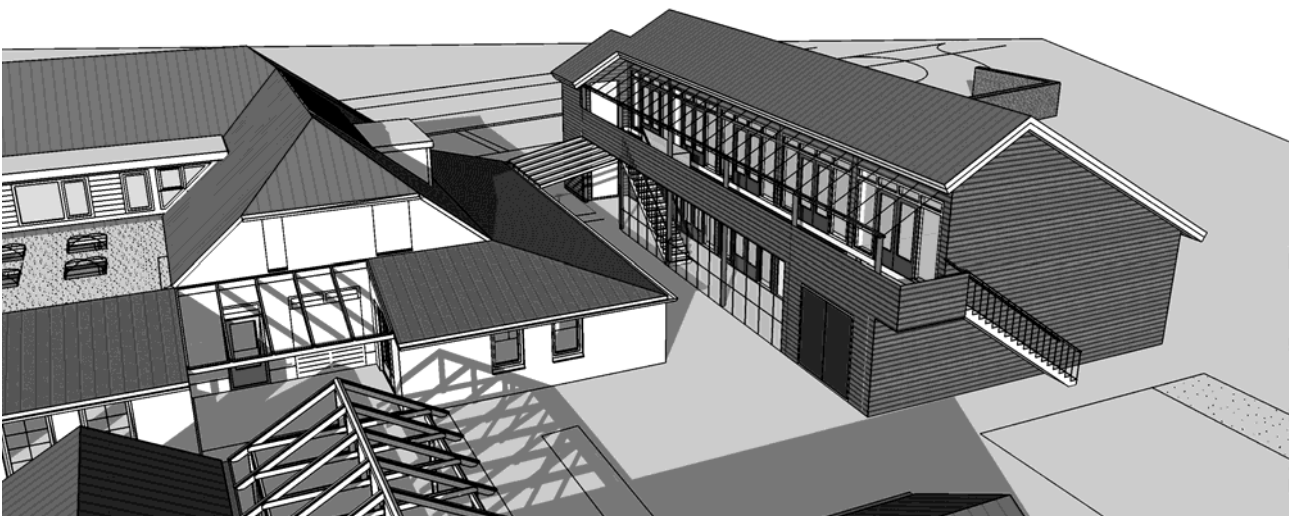

Plattegrond en slaapkamerindeling

Bijgebouw

Hoofdgebouw voorzijde

Bijgebouw

Hoofdgebouw voorzijde

Hoofdgebouw achterzijde

Hoofdgebouw

Deels overdekt terras achterzijde

Bijgebouw

Hoofdgebouw

Standaard inrichting: 48 slaappleaatsen

Totaal 22 slaapkamers. In de kamers 1 t/m 7 in het hoofdgebouw en 18 t/m 22 in het bijgebouw staan elektrische niveaubedden, in de kamers 8 t/m 17, 21 en 22 staan box-spring bedden. Alle slaapkamers hebben een eigen badkamer. Er liggen 1-persoons dekbedden en kussens op de bedden.

Plattegrond begane grond hoofdgebouw

- Kamer 1: 2x elektrisch niveaubed + 1 wegklapbed (3 pers.)
- Kamer 2: 2x elektrisch niveaubed + 1 wegklapbed (3 pers.)
- Kamer 3: 2x elektrisch niveaubed + 1 wegklapbed (3 pers.)
- Kamer 4: 2x elektrisch niveaubed (2 pers.)
- Kamer 5: 2x elektrisch niveaubed (2 pers.)