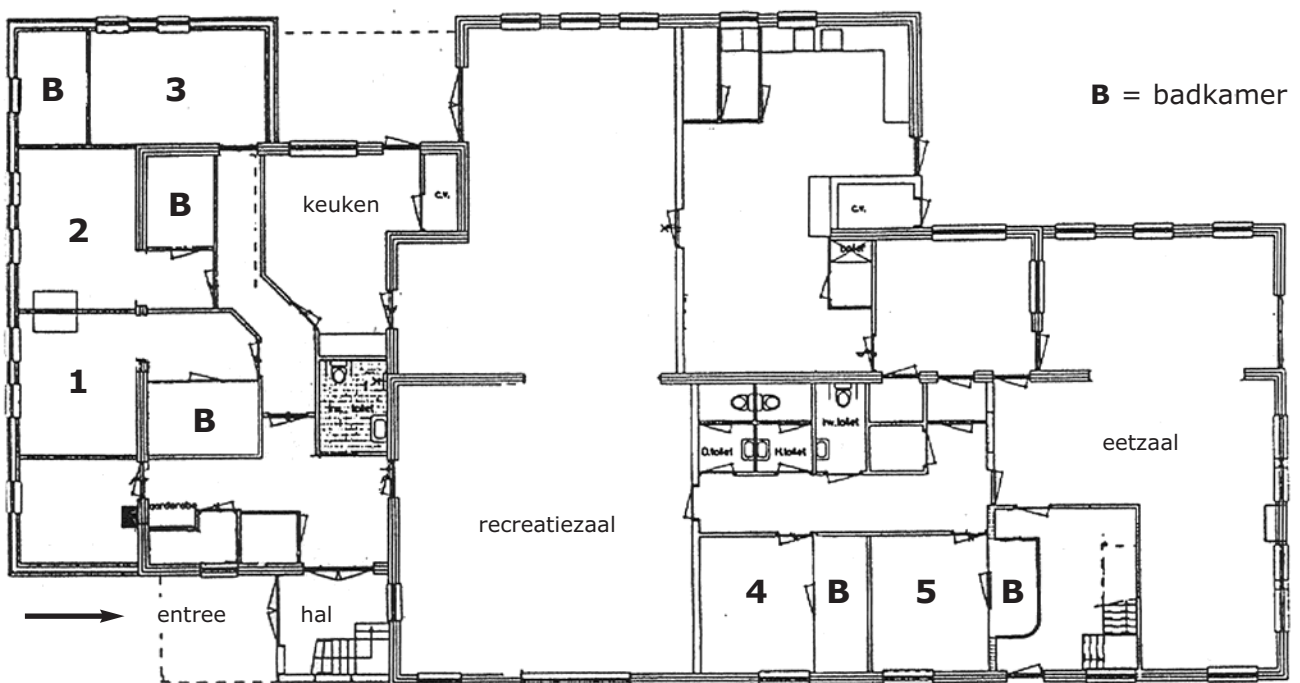

Plattegrond en slaapkamerindeling

Bijgebouw

Hoofdgebouw voorzijde

Bijgebouw

Hoofdgebouw voorzijde

Hoofdgebouw achterzijde

Hoofdgebouw

Deels overdekt terras achterzijde

Bijgebouw

Hoofdgebouw

Standaard inrichting: 48 slaappleaatsen

Totaal 22 slaapkamers. In de kamers 1 t/m 7 in het hoofdgebouw en 18 t/m 22 in het bijgebouw staan elektrische niveaubedden, in de kamers 8 t/m 17, 21 en 22 staan box-spring bedden. Alle slaapkamers hebben een eigen badkamer. Er liggen 1-persoons dekbedden en kussens op de bedden.