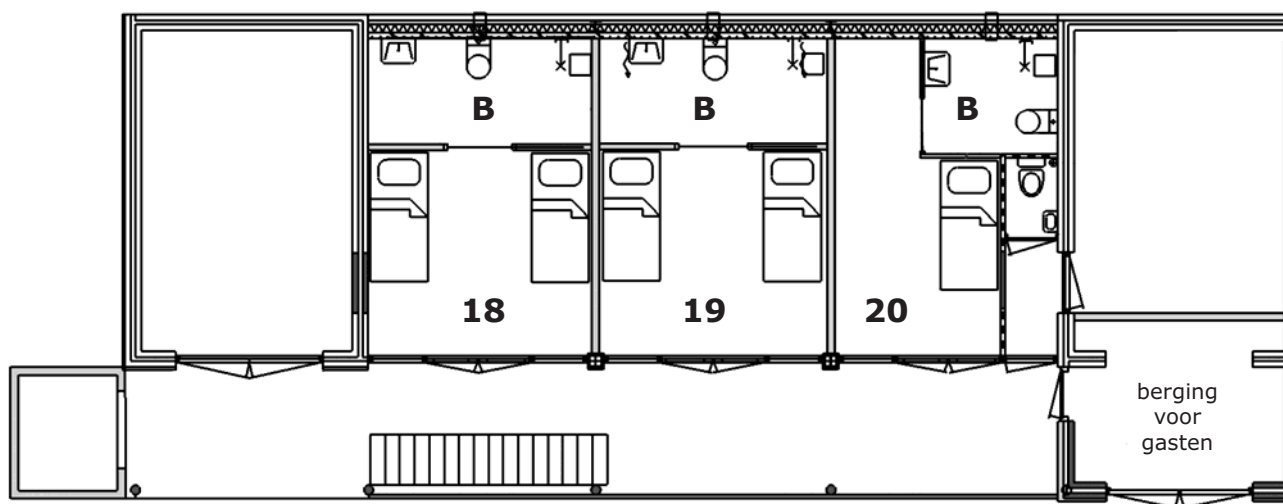

Bijgebouw

Hoofdgebouw

Standaard inrichting: 48 slaappleaatsen

Totaal 22 slaapkamers. In de kamers 1 t/m 7 in het hoofdgebouw en 18 t/m 22 in het bijgebouw staan elektrische niveaubedden, in de kamers 8 t/m 17, 21 en 22 staan box-spring bedden. Alle slaapkamers hebben een eigen badkamer. Er liggen 1-persoons dekbedden en kussens op de bedden.

Plattegrond begane grond hoofdgebouw

- Kamer 1: 2x elektrisch niveaubed + 1 wegklapbed (3 pers.)
- Kamer 2: 2x elektrisch niveaubed + 1 wegklapbed (3 pers.)
- Kamer 3: 2x elektrisch niveaubed + 1 wegklapbed (3 pers.)
- Kamer 4: 2x elektrisch niveaubed (2 pers.)
- Kamer 5: 2x elektrisch niveaubed (2 pers.)

Hoofdgebouw

Plattegrond verdieping hoofdgebouw

- Kamer 6: 2x elektrisch niveaubed, 1 wegklapbaar stapelbed (4 pers.)
- Kamer 7: 2x elektrisch niveaubed (2 pers.)
- Kamer 8: 2x 1 persoonsbed (2 pers.)
- Kamer 9: 1x 1 persoonsbed en 1 onderschuif bed (2 pers.)
- Kamer 10: 2x 1 persoonsbed (2 pers.)
- Kamer 11: 1x 1 persoonsbed en 1 onderschuif bed (2 pers.)
- Kamer 12: 2x 1 persoonsbed (2 pers.)
- Kamer 13: 2x 1 persoonsbed (2 pers.)
- Kamer 14: 2x 1 persoonsbed (2 pers.)
- Kamer 15: 2x 1 persoonsbed en 1 wegklapbaar bed (3 pers.)
- Kamer 16: 2x 1 persoonsbed (2 pers.)
- Kamer 17: 1x 1 persoonsbed (1 pers.)

Bijgebouw

Plattegrond begane grond bijgebouw

B = badkamer

Kamer 18: 2x elektr. niveaubed (2 pers.)

Kamer 19: 2x elektr. niveaubed (2 pers.)

Kamer 20: 1x elektr. niveaubed (1 pers.)

Plattegrond verdieping bijgebouw