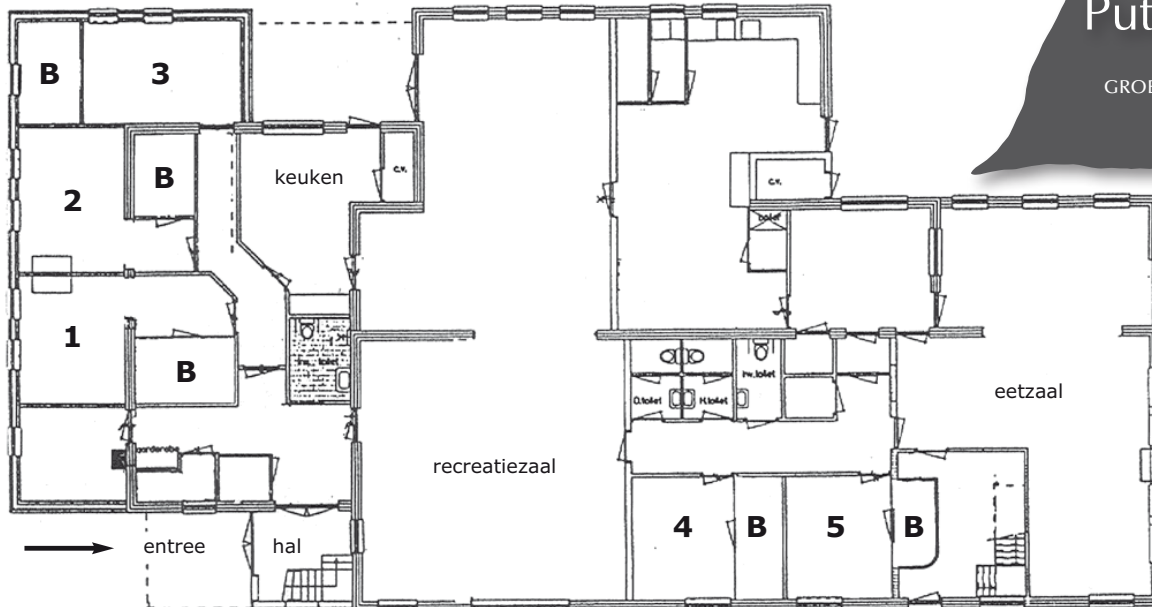

# Hoofdgebouw

De  
Putse Hoeve

★★★★★

GROEPSACCOMMODATIE

## Plattegrond begane grond hoofdgebouw

- Kamer 1: 2x 1-persoonsbed + 1 wegklapbed (3 pers.)
- Kamer 2: 2x 1-persoonsbed + 1 wegklapbed (3 pers.)
- Kamer 3: 2x 1-persoonsbed + 1 wegklapbed (3 pers.)
- Kamer 4: 2x 1-persoonsbed (2 pers.)
- Kamer 5: 2x 1-persoonsbed (2 pers.)

## Plattegrond verdieping hoofdgebouw

- Kamer 6: 2x 1-persoonsbed + 1 wegklapbaar stapelbed (4 pers.)
- Kamer 7: 2x 1-persoonsbed (2 pers.)
- Kamer 8: 2x 1-persoonsbed (2 pers.)
- Kamer 9: 1x 1-persoonsbed + 1 onderschuif bed (2 pers.)
- Kamer 10: 2x 1-persoonsbed (2 pers.)
- Kamer 11: 1x 1-persoonsbed + 1 onderschuif bed (2 pers.)
- Kamer 12: 2x 1-persoonsbed (2 pers.)
- Kamer 13: 2x 1-persoonsbed (2 pers.)
- Kamer 14: 2x 1-persoonsbed (2 pers.)
- Kamer 15: 2x 1-persoonsbed + 1 wegklapbaar bed (3 pers.)
- Kamer 16: 2x 1-persoonsbed (2 pers.)
- Kamer 17: 1x 1-persoonsbed (1 pers.)

**B** = badkamer

Kamer 21: 2x 1-persoonsbed (2 pers.)  
Kamer 22: 2x 1-persoonsbed (2 pers.)