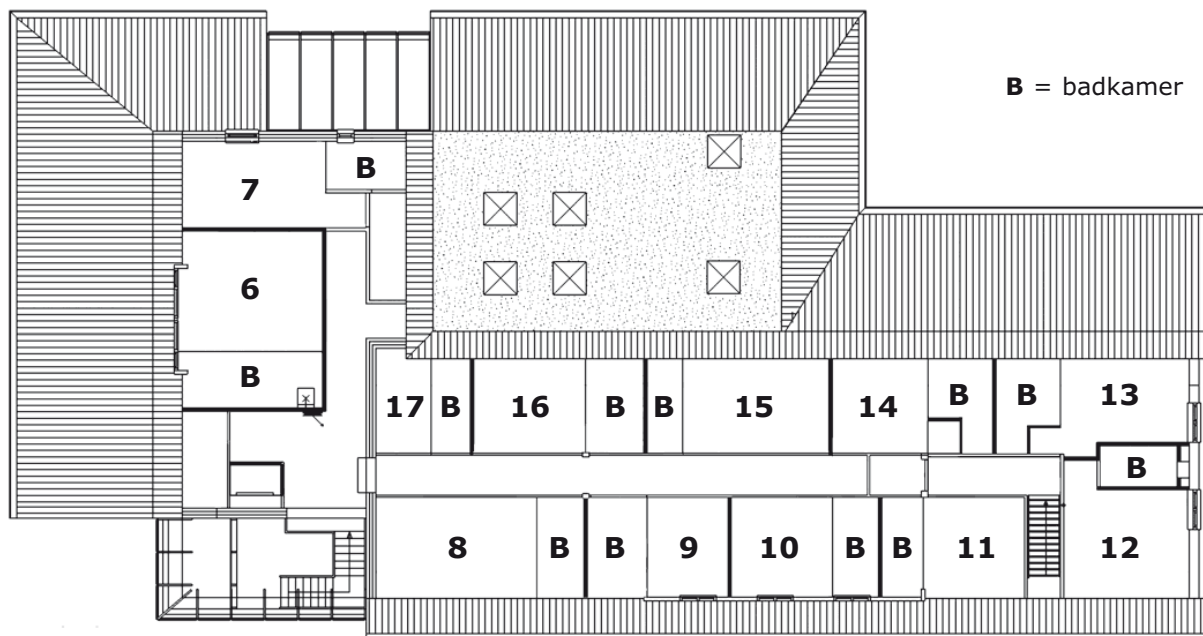

# Hoofdgebouw

De  
Putse Hoeve

★★★★★

GROEPSACCOMMODATIE

## Plattegrond begane grond hoofdgebouw

- Kamer 1: 2x 1-persoonsbed + 1 wegklapbed (3 pers.)
- Kamer 2: 2x 1-persoonsbed + 1 wegklapbed (3 pers.)
- Kamer 3: 2x 1-persoonsbed + 1 wegklapbed (3 pers.)
- Kamer 4: 2x 1-persoonsbed (2 pers.)
- Kamer 5: 2x 1-persoonsbed (2 pers.)

## Plattegrond verdieping hoofdgebouw

- Kamer 6: 2x 1-persoonsbed + 1 wegklapbaar stapelbed (4 pers.)
- Kamer 7: 2x 1-persoonsbed (2 pers.)
- Kamer 8: 2x 1-persoonsbed (2 pers.)
- Kamer 9: 1x 1-persoonsbed + 1 onderschuif bed (2 pers.)
- Kamer 10: 2x 1-persoonsbed (2 pers.)
- Kamer 11: 1x 1-persoonsbed + 1 onderschuif bed (2 pers.)
- Kamer 12: 2x 1-persoonsbed (2 pers.)
- Kamer 13: 2x 1-persoonsbed (2 pers.)
- Kamer 14: 2x 1-persoonsbed (2 pers.)
- Kamer 15: 2x 1-persoonsbed + 1 wegklapbaar bed (3 pers.)
- Kamer 16: 2x 1-persoonsbed (2 pers.)
- Kamer 17: 1x 1-persoonsbed (1 pers.)

# Bijgebouw

**Plattegrond begane grond bijgebouw**

**B** = badkamer

Kamer 18: 2x 1-persoonsbed (2 pers.)  
Kamer 19: 2x 1-persoonsbed (2 pers.)  
Kamer 20: 1x 1-persoonsbed (1 pers.)

**Plattegrond verdieping bijgebouw**